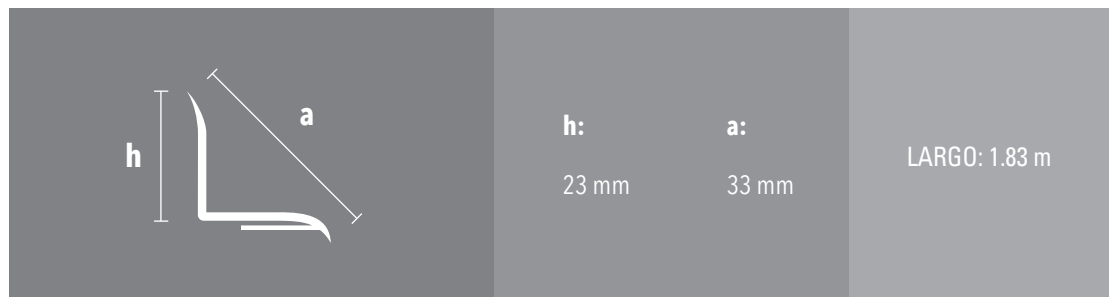

DESCRIPCIÓN

Varilla de PVC de 23mm altura con doble composición, rígida en el centro y flexible en los extremos recomendada para sellar filtraciones en espacios donde se acumula agua.

Disponible en 1.83 mts de largo.

PERFIL

USOS/APLICACIONES

Evita filtraciones en duchas, bañaderas y mesadas.

Se adhiere con adhesivo siliconado neutro (no sellador).

No se recomienda para uso exterior bajo gran exposición solar y variación climática.

VENTAJAS

1. Para la colocación de este perfil el revestimiento a utilizar debe estar instalado.
2. Coloque abundante pegamento siliconado sobre los bordes y base del perfil y en el ángulo que forma el revestimiento.
3. Cubra la unión entre el ángulo y la superficie con la Varilla Selladora A seal haciendo presión.
4. Limpie el adhesivo excedente con un paño limpio y deje secar.